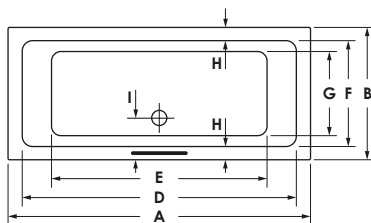

LIVORNO

Maße	160 x 70 x 42 cm	0032259
	170 x 70 x 45 cm	0032258
	170 x 75 x 45 cm	0031678
	180 x 80 x 49 cm	0031679
	180 x 90 x 49 cm	0032257
	190 x 80 x 49 cm	0032260
	190 x 90 x 49 cm	0031680
	200 x 90 x 49 cm	0032256

Preisgruppe	PG 1
Farbe	Weiß/Pergamon
	Weiß Matt (Preis auf Anfrage)

LIVORNO	A	B	C	D	E	F	G	H	I	J	K	L	Wasser- inhalt	Bauhöhe m. Füße	Bauhöhe m. Träger	Bauhöhe Whirlpool
160 / 70	160	70	42	145	114	56	44,5	7	22	7,5	7	23°	ca. 110 l	57-64 cm	58 cm	57,5-59,5 cm
170 / 70	170	70	45	154	121	56	42	7	22	8	7	23°	ca. 130 l	60-67 cm	61 cm	60,5-62,5 cm
170 / 75	170	75	45	154	117	60	43	7,5	24	8	9	24°	ca. 150 l	60-67 cm	61,5 cm	61,5-63,5 cm
180 / 80	180	80	49,5	160	122	63	50	8,5	24	10	8	24°	ca. 210 l	65-72 cm	62 cm	66,5-68,5 cm
180 / 90	180	90	49	160	124	71	52,5	9,5	27	10	4	23°	ca. 230 l	64-71 cm	64 cm	64,5-67,5 cm
190 / 80	190	80	49	170	134	62	43	9	28	10	5	23°	ca. 200 l	64-71 cm	64 cm	64,5-67,5 cm
190 / 90	190	90	49,5	170	132	73	60	8,5	24	10	8	22°	ca. 280 l	65-72 cm	63 cm	65,5-68,5 cm
200 / 90	200	90	49	180	140	72	53,5	9	27	10	5	26°	ca. 270 l	64-71 cm	64 cm	64,5-67,5 cm